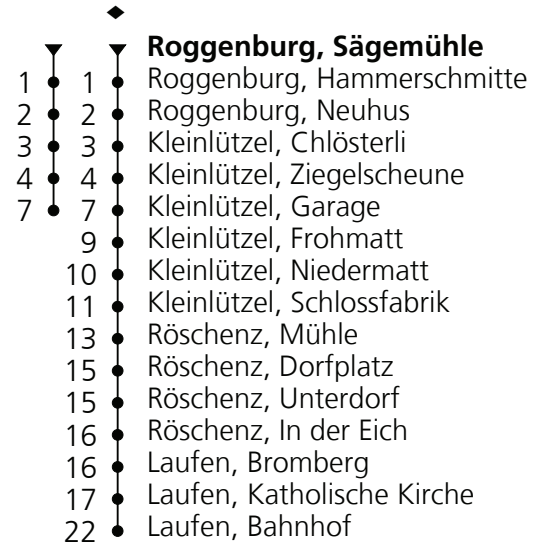

**112**

PostAuto Schweiz AG  
☎ 058 667 13 60  
nordschweiz@postauto.ch  
www.postauto.ch/nordschweiz

**Fahrplaninfo**

**Ab Roggenburg, Sägemühle**  
Richtung Kleinlützel, Garage - Laufen Bahnhof

**Beachten Sie die zusätzlichen Abfahrten nach Laufen an der gegenüberliegenden Haltestelle**

Gültig ab 10.12.2017

🕒	Montag - Freitag	Samstag	Sonn- u. Feiertage
5	57 <sup>♦</sup>		
6	56 <sub>A</sub>	29 <sup>♦</sup>	29 <sup>♦</sup>
7	29 <sub>A</sub> 56 <sub>A</sub>		
8		29 <sup>♦</sup>	29 <sup>♦</sup>
9			
10	29 <sup>♦</sup>	29 <sup>♦</sup>	29 <sup>♦</sup>
11			
12	56 <sup>♦</sup>		
13			
14			
15			
16	07 <sub>A</sub>		
17	07 <sub>A</sub>		
18	07 <sub>A</sub>		
19			
20			
21			
22			
23			
0			
1	30 <sub>B</sub>	30 <sup>♦</sup>	

Ungefähre Reisezeit in Minuten

Für Anschlüsse und Einhaltung der Abfahrtszeiten besteht keine Gewähr.

**A** = In Kleinlützel, Garage  
Anschluss nach Laufen

**B** = Nur Freitag

**Feiertage: 1. Januar, 30. März, 2. April, 1., 10. und 21. Mai, 1. August, 25. und 26. Dezember**

Ungefähre Reisezeit in Minuten

Für Anschlüsse und Einhaltung der Abfahrtszeiten besteht keine Gewähr.

**A** = Fährt ab Roggenburg, Neumühle nach Laufen, Bahnhof

**B** = Nur Freitag

**Feiertage: 1. Januar, 30. März, 2. April, 1., 10. und 21. Mai, 1. August, 25. und 26. Dezember**